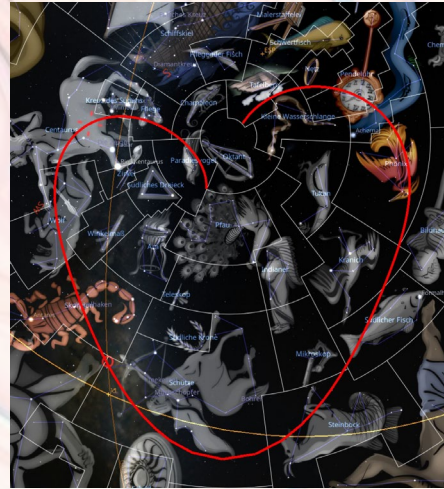

8. April 2024

- Sonnenfinsternis, X über Amerika
- Ende der 2 x 1335-Tage-Zeitlinie
 - Daniel 12,12
 - Segnung: Offenbarung 22,7

April 8, 2024

- Solar Eclipse, X over America
- End of the 2 x 1335-day-timeline
 - Daniel 12:12
 - Blessing: Revelation 22:7

**El desatamiento de los cuatro
vientos**

Unterschied zwischen Tagundnachtgleiche und Sonnenwende

Der Unterschied zwischen Sonnenwende und Tagundnachtgleiche wird unten in tabellarischer Form dargestellt. Vor dem Verständnis der Unterschiede ist es wichtig, die grundlegenden Konzepte der Tagundnachtgleiche und der Sonnenwende zu verstehen.

Tagundnachtgleiche und Sonnenwende

Tagundnachtgleiche bezeichnet einen Tag, an dem Tag und Nacht die gleiche Dauer haben. Es gibt zwei Tagundnachtgleichen im Jahr:

- Frühlings-Tagundnachtgleiche am 21. März.
- Herbst-Tagundnachtgleiche am 23. September.

Sonnenwende bezeichnet einen Tag, an dem entweder der längste oder der kürzeste Tag des Jahres auftritt. Es gibt zwei Sonnenwenden im Jahr:

- Wintersonnenwende am 22. Dezember
- Sommersonnenwende am 21. Juni