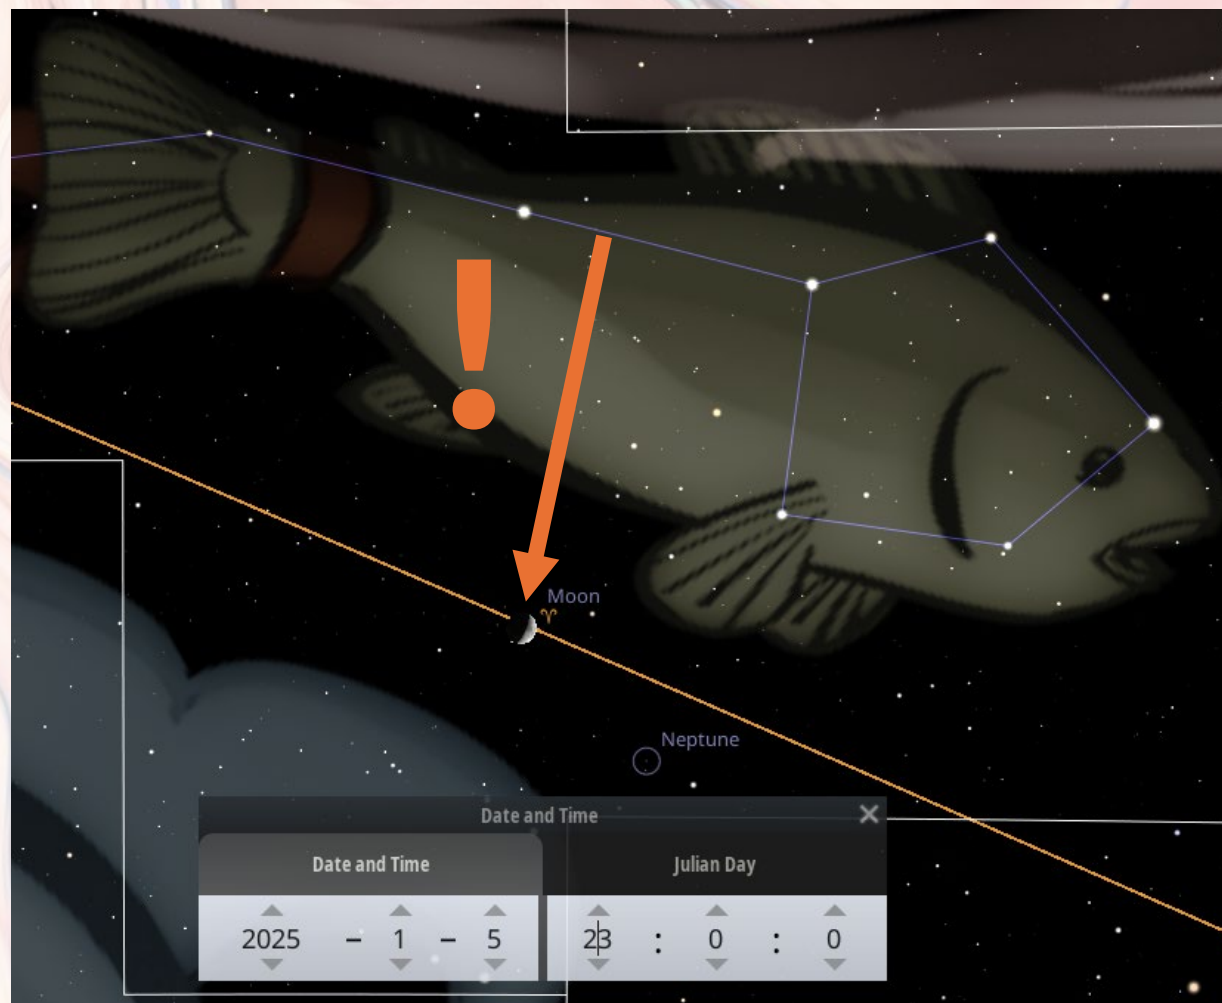

Akteur	Rolle	Wann	Zeuge	4 Ecken
Sonne	Bräutigam	Sonnenwende, 21. Dez.	Ölbaum	Kreuz
Mond	Neumond	29./30. Dez.	Leuchter	Liegender Fisch / Pioniere
G3	Herz Gottes	2./3. Jan.	Ölbaum	Orion
Merkur	Bote	8. Jan.	Leuchter	Jungfrau/Philadelphia

Sonne und Mond als Uhrzeiger auf der Uhr des Vaters

Sun and Moon as hands on
the Father's clock

Sol y Luna como manecillas
en el reloj del Padre

Akteur	Rolle	Wann	Zeuge	4 Ecken
Sonne	Tag	21.12.2024, Sonnenwende	Ölbaum	Kreuz
Mond	Stunde	07.01.2025, Äquinoktium	Leuchter	Liegender Fisch / Pioniere
Mond	Stunde	04.06.2025, Äquinoktium	Leuchter	Jungfrau/Philadelphia
Sonne	Tag	21.06.2025, Sonnenwende	Ölbaum	Orion