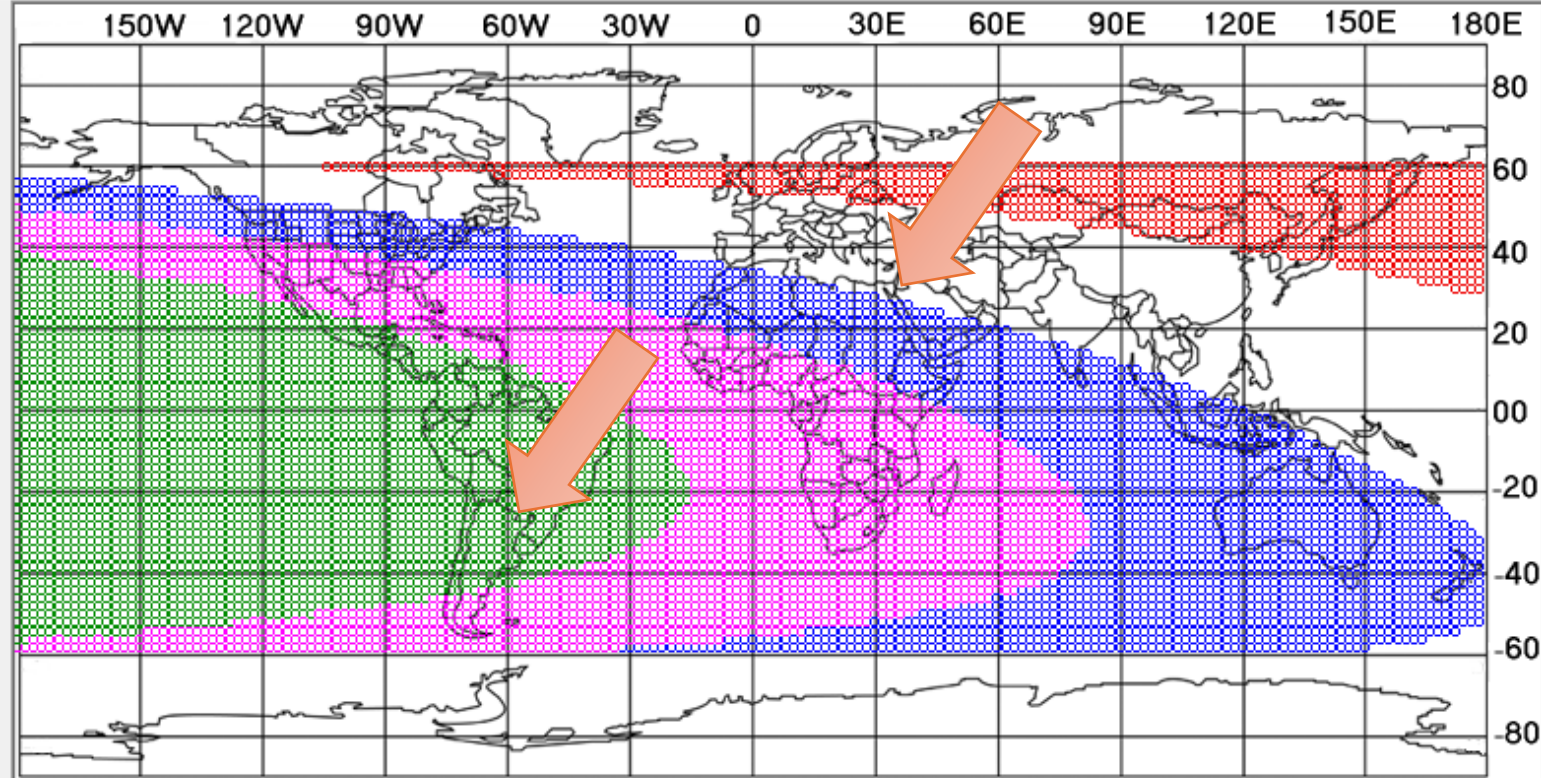

New Crescent Visibility
Odeh Criterion
Rajab 1446
Tuesday
31 December 2024

Accurate Times
Mohammad Odeh
www.icoproject.org/accut.html

Red: Impossible
No Color: Not Possible
Blue: Need Optical Aid
Magenta: Could be Seen by Naked Eye
Green: Easily Visible by Naked Eye
Cyan: Unknown

Visibility Day: Waxing (New) Crescent
☐ 30 December 2024 ☒ 31 December 2024 ☐ 1 January 2025

Criterion
Odeh

Mouse Position: Long: , Lat:

Draw

Stop Drawing

Save Image

Close