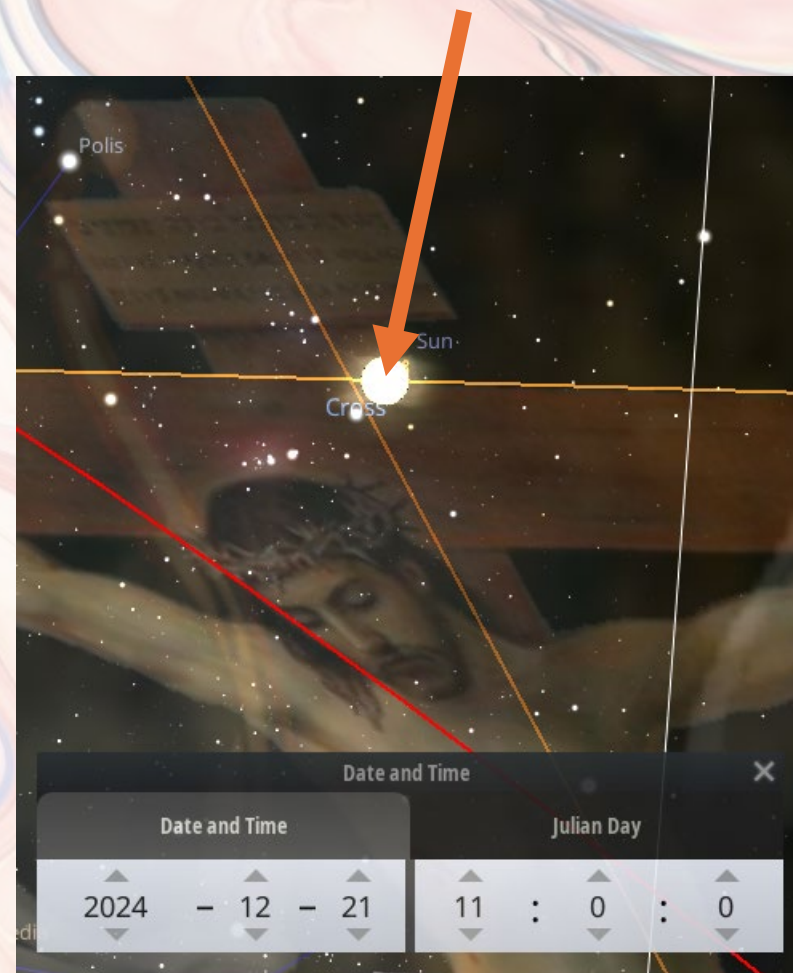

Visibility Day: Waxing (New) Crescent
 30 December 2024 31 December 2024 1 January 2025

Criterion
Odeh

Mouse Position: Long: , Lat:

Draw

Stop Drawing

Save Image

Close

- Stellarium live
- Himmelfahrt der „4 Zeugen“
- Stellarium live
- Ascension of the “4 Witnesses”
- Stellarium en vivo
- Ascensión de los “4 Testigos”

Akteur	Rolle	Wann	Zeuge	4 Ecken
Sonne	Bräutigam	Sonnenwende, 21. Dez.	Ölbaum	Kreuz
Mond	Neumond	29./30. Dez.	Leuchter	Liegender Fisch / Pioniere
G3	Herz Gottes	2./3. Jan.	Ölbaum	Orion
Merkur	Bote	8. Jan.	Leuchter	Jungfrau/Philadelphia

Sonne und Mond als Uhrzeiger auf der Uhr des Vaters

Sun and Moon as hands on
the Father's clock

Sol y Luna como manecillas
en el reloj del Padre

Akteur	Rolle	Wann	Zeuge	4 Ecken
Sonne	Tag	21.12.2024, Sonnenwende	Ölbaum	Kreuz
Mond	Stunde	07.01.2025, Äquinoktium	Leuchter	Liegender Fisch / Pioniere
Mond	Stunde	04.06.2025, Äquinoktium	Leuchter	Jungfrau/Philadelphia
Sonne	Tag	21.06.2025, Sonnenwende	Ölbaum	Orion