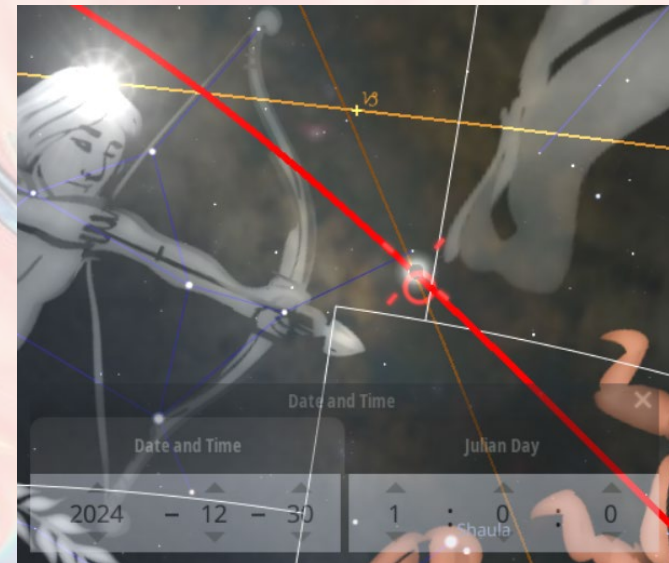

- Daniel 12,3
- Arbeiter der 11. Stunde auf der Erde.
- Viele werden noch gerettet

- Daniel 12:3
- Workers of the 11th hour on earth.
- Many will still be saved

- Daniel 12:3
- Trabajadores de la 11ª hora en la tierra.
- Muchos serán aún salvados

- **Stellarium live**
- **Schlüsselereignisse**
 - Erdbeben
 - **Spezielle Auferstehung**

- **Stellarium live**
- **Key events**
 - Earthquakes
 - **Special resurrection**

- **Stellarium en vivo**
- **Eventos clave**
 - Terremotos
 - **Resurrección especial**