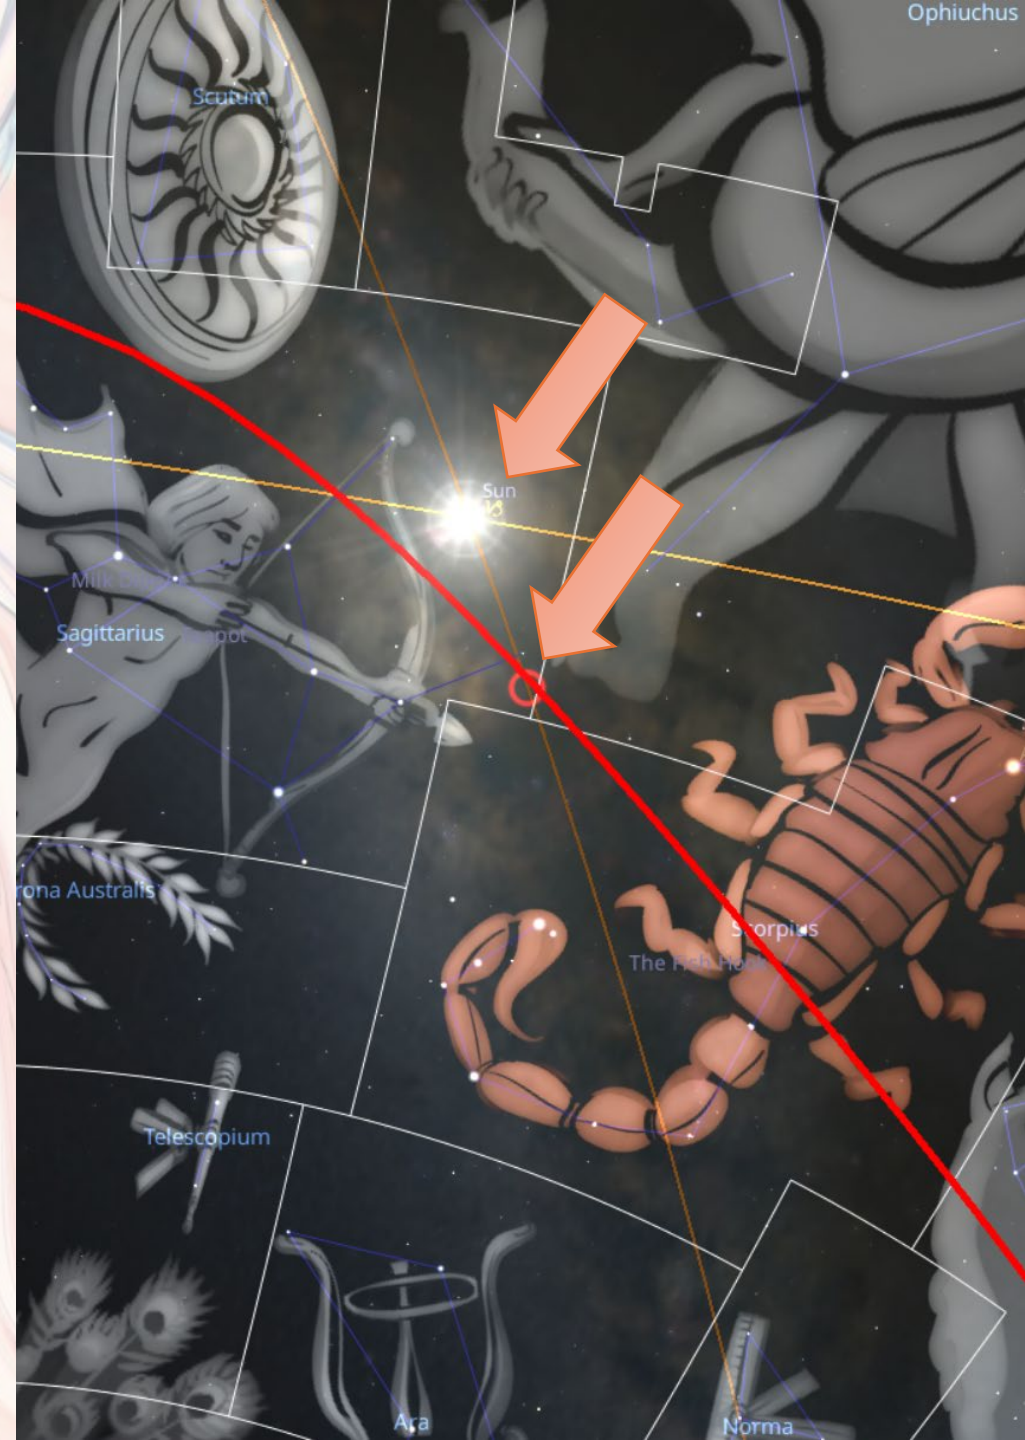

- **Offenbarung 11,12**
- **Laute Stimme aus dem Himmel**
- **Ruf hinaufzusteigen**
- **EINE Wolke**
- **Feindesgebiet**

- **Revelation 11:12**
- **Loud voice from heaven**
- **Call to ascend**
- **A cloud**
- **Enemy territory**

- **Apocalipsis 11:12**
- **Gran voz desde el cielo**
- **Llamado a ascender**
- **UNA nube**
- **Territorio enemigo**