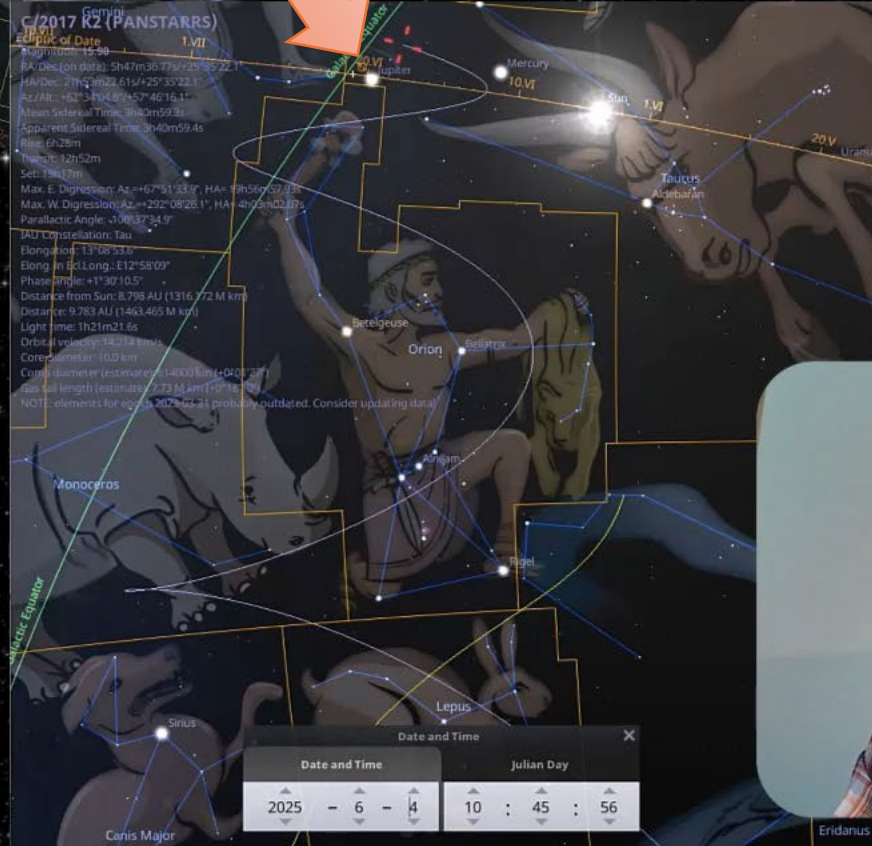

Date and Time

Date and Time			Julian Day		
2025	-	6 - 4	10	:	45 : 56