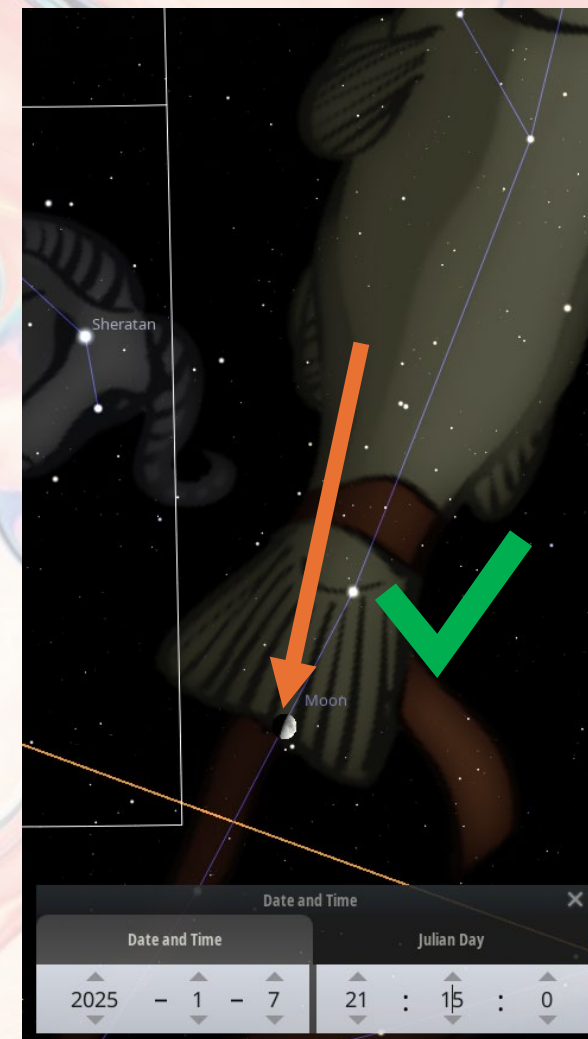

Akteur	Rolle	Wann	Zeuge	4 Ecken
Sonne	Bräutigam	Sonnenwende, 21. Dez.	Ölbaum	Kreuz
Mond	Neumond	29./30. Dez.	Leuchter	Liegender Fisch / Pioniere
G3	Herz Gottes	2./3. Jan.	Ölbaum	Orion
Merkur	Bote	8. Jan.	Leuchter	Jungfrau/Philadelphia

Sonne und Mond als Uhrzeiger auf der Uhr des Vaters

Sun and Moon as hands on
the Father's clock

Sol y Luna como manecillas
en el reloj del Padre

Akteur	Rolle	Wann	Zeuge	4 Ecken
Sonne	Tag	21.12.2024, Sonnenwende	Ölbaum	Kreuz
Mond	Stunde	07.01.2025, Äquinoktium	Leuchter	Liegender Fisch / Pioniere
Mond	Stunde	04.06.2025, Äquinoktium	Leuchter	Jungfrau/Philadelphia
Sonne	Tag	21.06.2025, Sonnenwende	Ölbaum	Orion