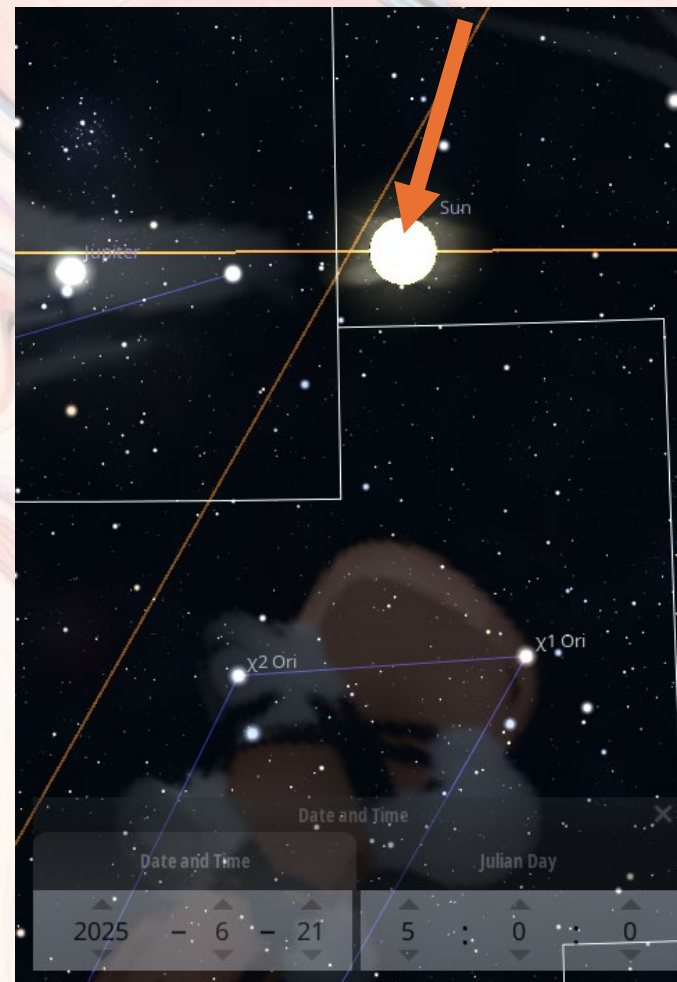

10. Das goldene Ticket

[Das goldene Ticket](#) wurde am **11. März 2022** veröffentlicht, um das umfassendste Zeichen für das Kommen des Menschensohns zu enthüllen, das jemals beobachtet wurde. Diese Studie vermittelt die Geschichte, wie dieses Zeichen entdeckt wurde, den weltweiten Kontext, in dem es erschien, wie es die diesbezüglichen Träume aus verschiedenen Quellen erfüllte, und bietet einen Ausgangspunkt für weitere Untersuchungen.

Sonne und Mond als Uhrzeiger auf der Uhr des Vaters

Sun and Moon as hands on
the Father's clock

Sol y Luna como manecillas
en el reloj del Padre

Akteur	Rolle	Wann	Zeuge	4 Ecken
Sonne	Tag	21.12.2024, Sonnenwende	Ölbaum	Kreuz
Mond	Stunde	07.01.2025, Äquinoktium	Leuchter	Liegender Fisch / Pioniere
Mond	Stunde	04.06.2025, Äquinoktium	Leuchter	Jungfrau/Philadelphia
Sonne	Tag	21.06.2025, Sonnenwende	Ölbaum	Orion