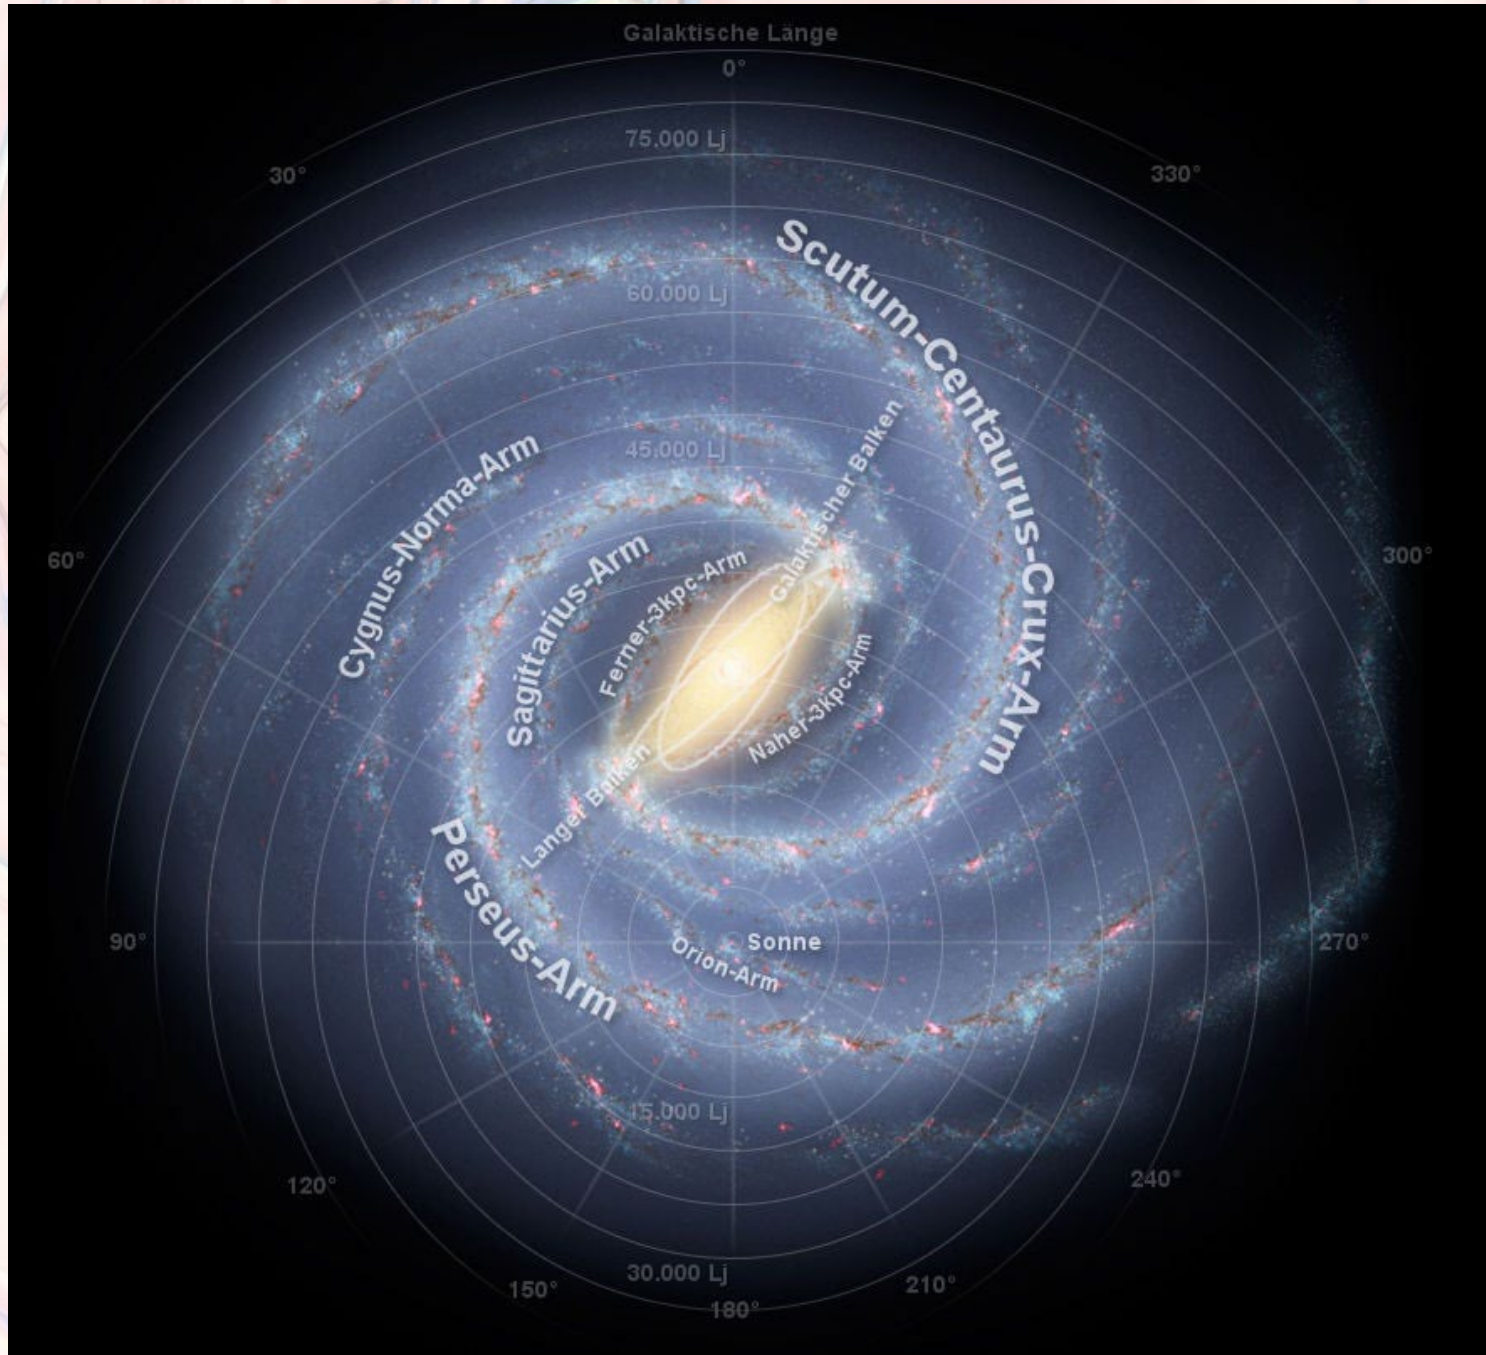

Sonnenwende bezeichnet einen Tag, an dem entweder der längste oder der kürzeste Tag des Jahres auftritt. Es gibt zwei Sonnenwenden im Jahr:

- Wintersonnenwende am 22. Dezember
- Sommersonnenwende am 21. Juni

Datum und Uhrzeit

Datum und Uhrzeit			Julianischer Tag		
31	-	5 - 25	9	:	0 : 0

Epoch of Date: 1.VII
 Magnitude: 15.36
 RA (J2000): 5h47m36.71s (+55.221)
 Dec (J2000): 21h54m29.61s (+25.33221)
 Az/Alt: 152.31/4.81 (+57.46161)
 Mean Sidereal Time: 3h42m59.3s
 Apparent Sidereal Time: 3h40m59.4s
 Rise: 6h26m
 Transit: 12h52m
 Set: 19h17m
 Max. E. Digression: Az: +67°51'33", HA: -9h56m52.8s
 Max. W. Digression: Az: +292°08'26.1", HA: 4h05m02.07s
 Parallaxic Angle: +108°37'34.9"
 IAU Constellation: Tau
 Elongation: 13°06'53.6"
 Elong. in EcLong.: E12°58'09"
 Phase Angle: +1°30'10.5"
 Distance from Sun: 8.798 AU (1316.772 M km)
 Distance: 9.783 AU (1463.465 M km)
 Light time: 1h21m21.6s
 Orbital velocity: 16.214 km/s
 Core diameter: 10.0 km
 Core diameter (assumed): 14000 km (+90.727)
 Gas tail length (assumed): 33.15 km (+9.167)
 NOTE: elements for epoch 2025-06-04 probably outdated. Consider updating data!

Date and Time

Date and Time			Julian Day		
2025	-	6 - 4	10	:	45 : 56

Eridanus

Earth, Asuncion, 113 m FOV 180° 17.9 FPS 2025-06-04 14:25:05 UTC-04:00

Date and Time

Date and Time	Julian Day
2025 - 6 - 4	4 : 52 : 59

- **Offenbarung 11,4**
- **Wer ist der Herr der Erde?**

- **Revelation 11:4**
- **Who is the Lord of the Earth?**

- **Apocalipsis 11:4**
- **¿Quién es el Señor de la Tierra?**

Perseus-
Transit

Rosetten-
Nebel