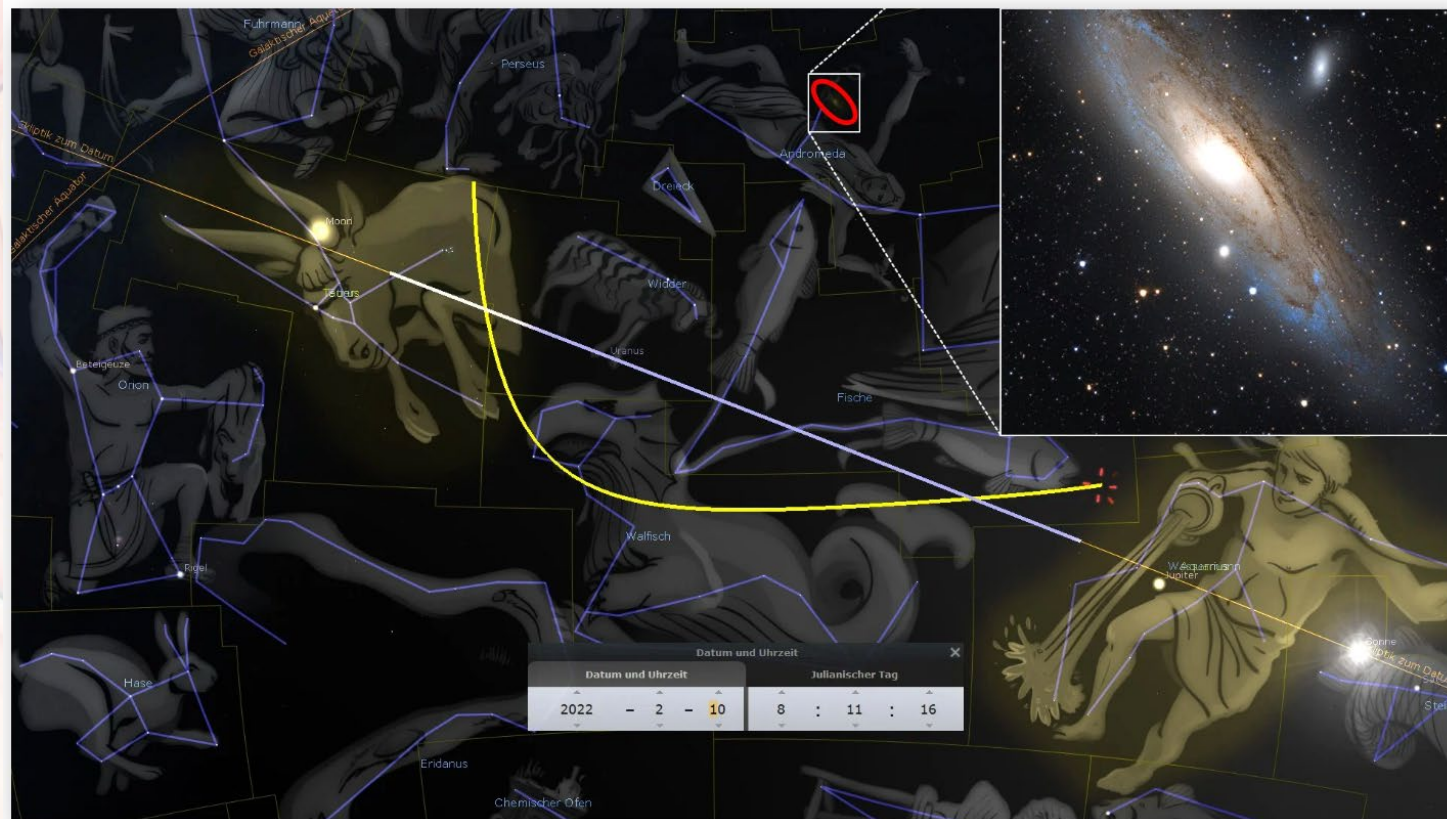

Sonne und Mond als Uhrzeiger auf der Uhr des Vaters

Sun and Moon as hands on
the Father's clock

Sol y Luna como manecillas
en el reloj del Padre

Akteur	Rolle	Wann	Zeuge	4 Ecken
Sonne	Tag	21.12.2024, Sonnenwende	Ölbaum	Kreuz
Mond	Stunde	07.01.2025, Äquinoktium	Leuchter	Liegender Fisch / Pioniere
Mond	Stunde	04.06.2025, Äquinoktium	Leuchter	Jungfrau/Philadelphia
Sonne	Tag	21.06.2025, Sonnenwende	Ölbaum	Orion

Artikel: Siehe, die Macht Gottes

Article: Behold the Power of God

Artículo: He aquí el poder de Dios

Im Artikel [Die Stunde Philadelphias](#) gibt es einen Hinweis dazu, wo diese Wolke zu finden sein könnte:

Sogar die Reihenfolge wird dargestellt, da sich die Planeten in der hebräischen Lesart von rechts nach links bewegen: der rechte Fisch liegt und repräsentiert die Toten in Christus, die bei Seinem Kommen auferweckt werden. Dann stellt der linke Fisch diejenigen dar, die leben und übrigbleiben, die mit ihnen in der Wolke auffahren werden (symbolisiert durch den Andromeda-„Nebel“, den man altertümlich als „die kleine Wolke“ bezeichnete und auf den der Fisch zeigt). Dieses Bild entspricht deshalb dem Fang Jesu, auf den die Venus (die Toten in Christus, wie Mose als Typus für Christus) zeigt, und dem Fang des Gesandten, auf den Merkur (die lebenden Heiligen mit dem antitypischen Elias) deutet.

In der himmlischen Szene, die sich vor unseren Augen entfaltet, befindet sich die Wolke der Andromeda-Galaxie genau über dem Thron Gottes, auf dem es den Erlösten gestattet ist, zusammen mit dem Lamm zu sitzen: