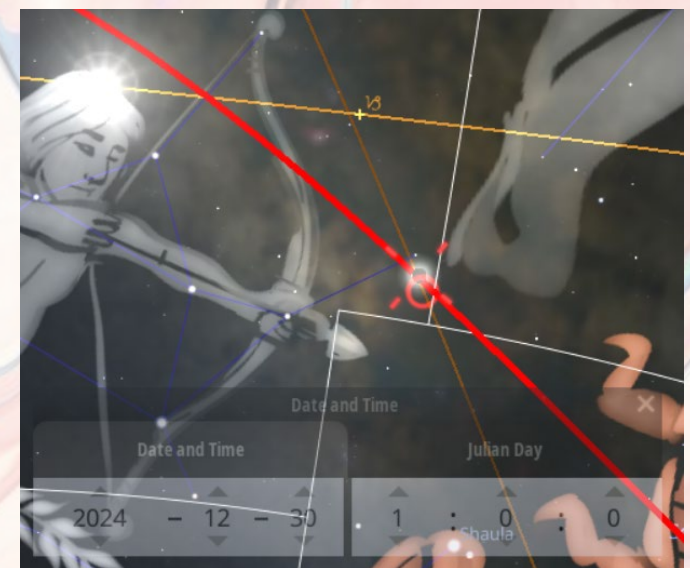

- Daniel 12,3
- Arbeiter der 11. Stunde auf der Erde.
- Viele werden noch gerettet

- Daniel 12:3
- Workers of the 11th hour on earth.
- Many will still be saved

- Daniel 12:3
- Trabajadores de la 11ª hora en la tierra.
- Muchos serán aún salvados