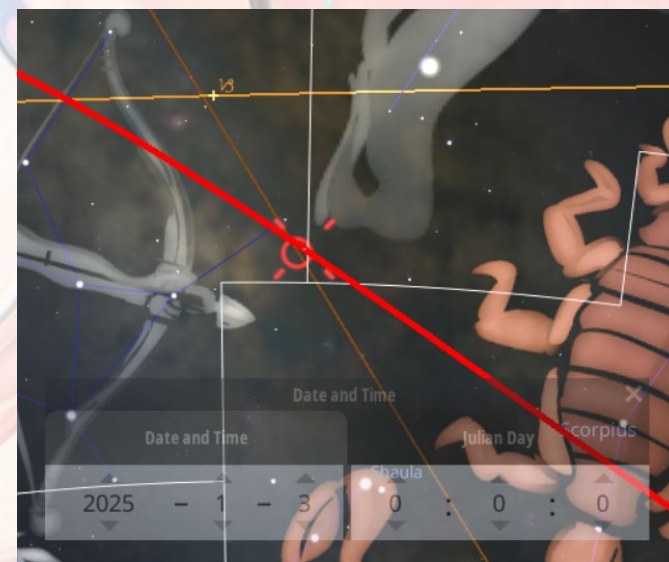

- Daniel 12,3
- Arbeiter der 11. Stunde auf der Erde.
- Viele werden noch gerettet

- Daniel 12:3
- Workers of the 11th hour on earth.
- Many will still be saved

- Daniel 12:3
- Trabajadores de la 11ª hora en la tierra.
- Muchos serán aún salvados

- **Stellarium live**
- **Schlüsselereignisse**
 - Erdbeben
 - **Spezielle Auferstehung**

- **Stellarium live**
- **Key events**
 - Earthquakes
 - **Special resurrection**

- **Stellarium en vivo**
- **Eventos clave**
 - Terremotos
 - **Resurrección especial**