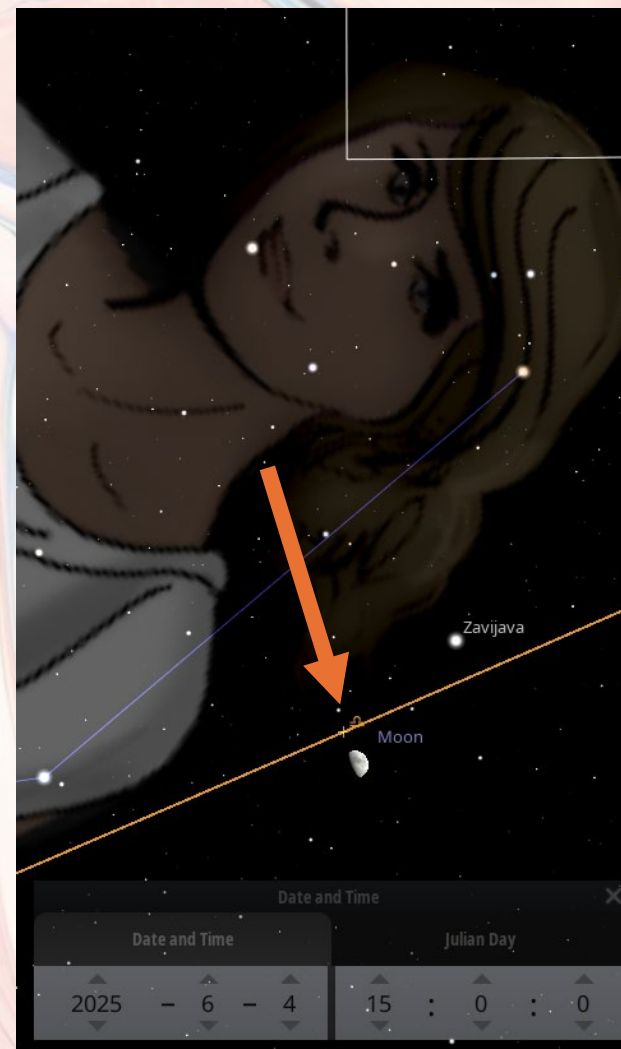

Sonne und Mond als Uhrzeiger auf der Uhr des Vaters

Sun and Moon as hands on
the Father's clock

Sol y Luna como manecillas
en el reloj del Padre

Akteur	Rolle	Wann	Zeuge	4 Ecken
Sonne	Tag	21.12.2024, Sonnenwende	Ölbaum	Kreuz
Mond	Stunde	07.01.2025, Äquinoktium	Leuchter	Liegender Fisch / Pioniere
Mond	Stunde	04.06.2025, Äquinoktium	Leuchter	Jungfrau/Philadelphia
Sonne	Tag	21.06.2025, Sonnenwende	Ölbaum	Orion