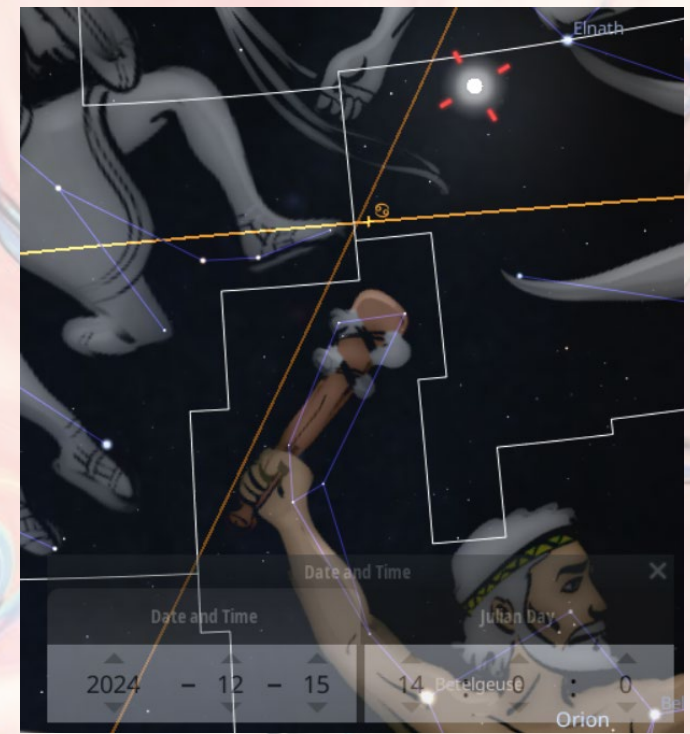

- **Offenbarung 11,13**
- **In jener Stunde**
- **Großes Erdbeben**
- **Wer sind „die Übrigen“?**

- **Revelation 11:13**
- **In the same hour**
- **Great earthquake**
- **Who are “the remnant”?**

- **Apocalipsis 11:13**
- **En aquella hora**
- **Gran terremoto**
- **¿Quiénes son “los demás”?**

- Daniel 12,3
- Arbeiter der 11. Stunde auf der Erde.
- Viele werden noch gerettet

- Daniel 12:3
- Workers of the 11th hour on earth.
- Many will still be saved

- Daniel 12:3
- Trabajadores de la 11ª hora en la tierra.
- Muchos serán aún salvados