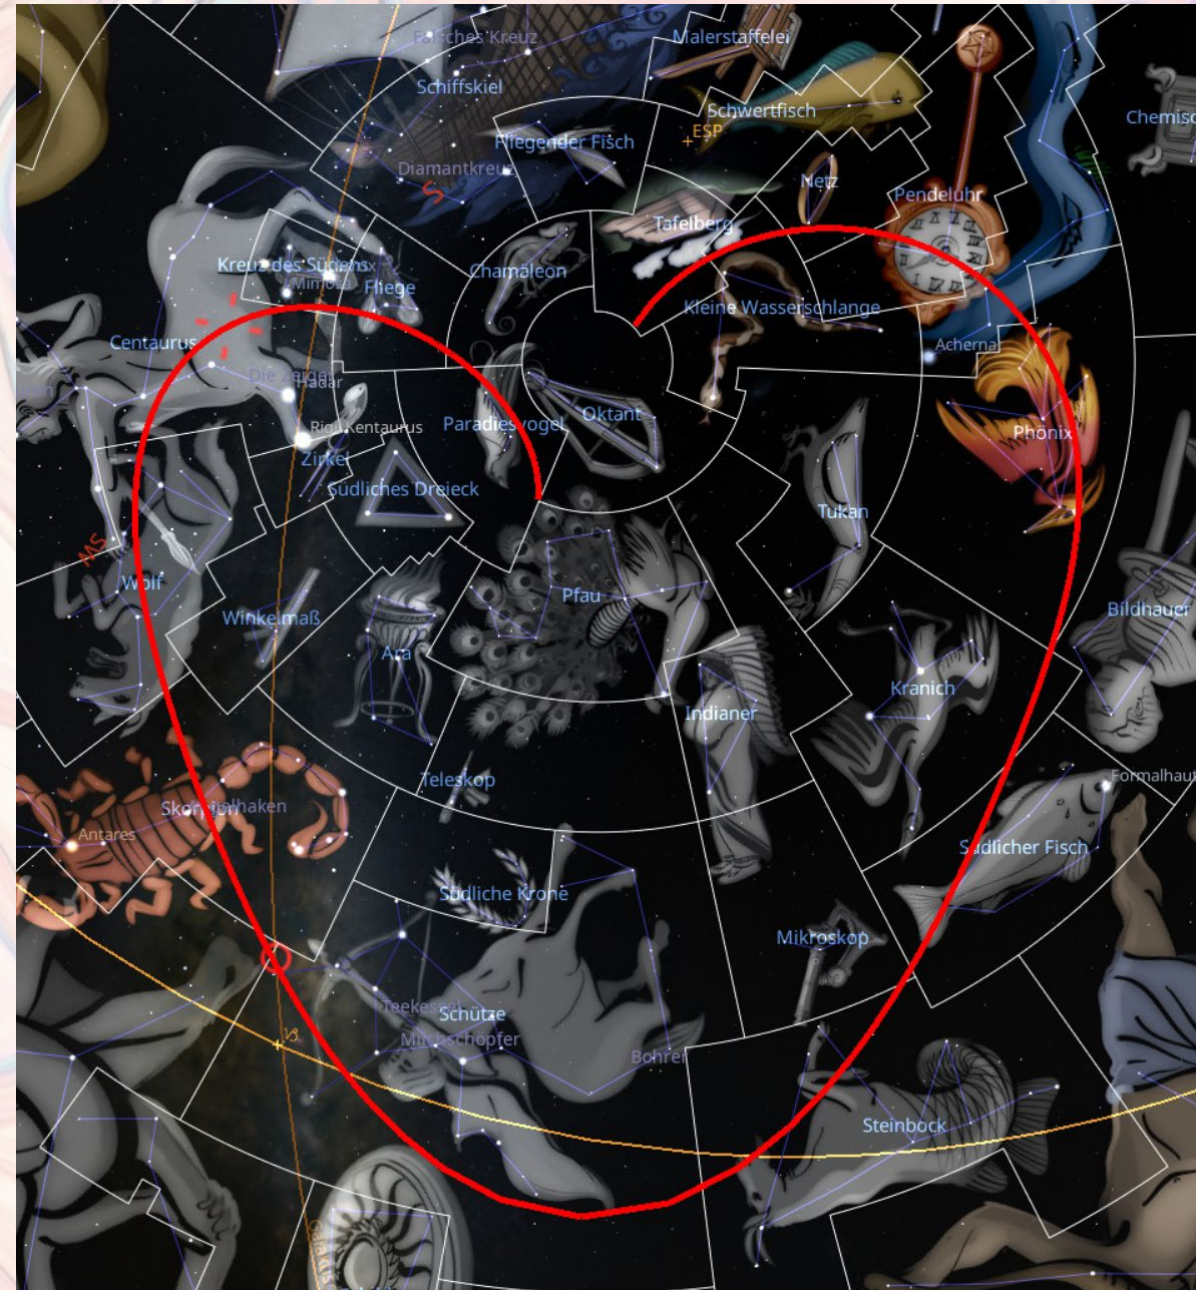

- Jesaja 26,20
- Kammer –
  Herzkammer
- Philadelphia wird
  bewahrt vor der
  Stunde der
  Versuchung

- Isaiah 26:20
- Chamber – Heart
  chamber
- Philadelphia will
  be kept from the
  hour of temptation

- Isaías 26:20
- Cámara –
  Cámara del
  corazón
- Filadelfia será
  guardada de la
  hora de la
  prueba