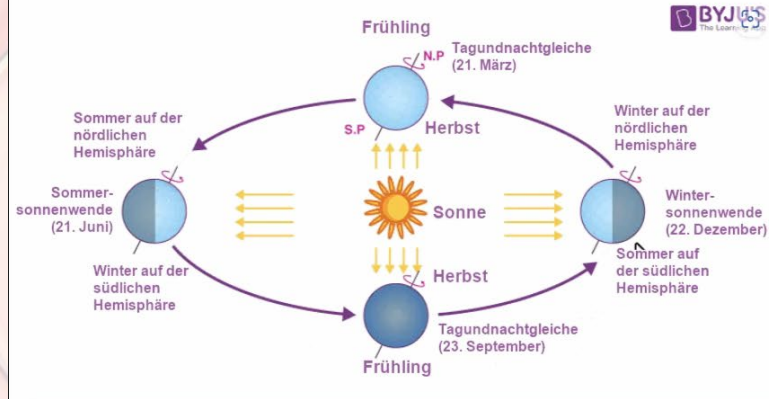

8 de abril de 2024

- Eclipse Solar, X sobre los Estados Unidos
- Fin del marco de tiempo de 2 x 1335 días
 - Daniel 12:12
 - Bendición: Apocalipsis 22:7

Das Lösen der vier Winde

The Loosening of the Four Winds

**El desatamiento de los cuatro
vientos**

Unterschied zwischen Tagundnachtgleiche und Sonnenwende

Der Unterschied zwischen Sonnenwende und Tagundnachtgleiche wird unten in tabellarischer Form dargestellt. Vor dem Verständnis der Unterschiede ist es wichtig, die grundlegenden Konzepte der Tagundnachtgleiche und der Sonnenwende zu verstehen.

Tagundnachtgleiche und Sonnenwende

Tagundnachtgleiche bezeichnet einen Tag, an dem Tag und Nacht die gleiche Dauer haben. Es gibt zwei Tagundnachtgleichen im Jahr:

- Frühlings-Tagundnachtgleiche am 21. März.
- Herbst-Tagundnachtgleiche am 23. September.

Sonnenwende bezeichnet einen Tag, an dem entweder der längste oder der kürzeste Tag des Jahres auftritt. Es gibt zwei Sonnenwenden im Jahr:

- Wintersonnenwende am 22. Dezember
- Sommersonnenwende am 21. Juni