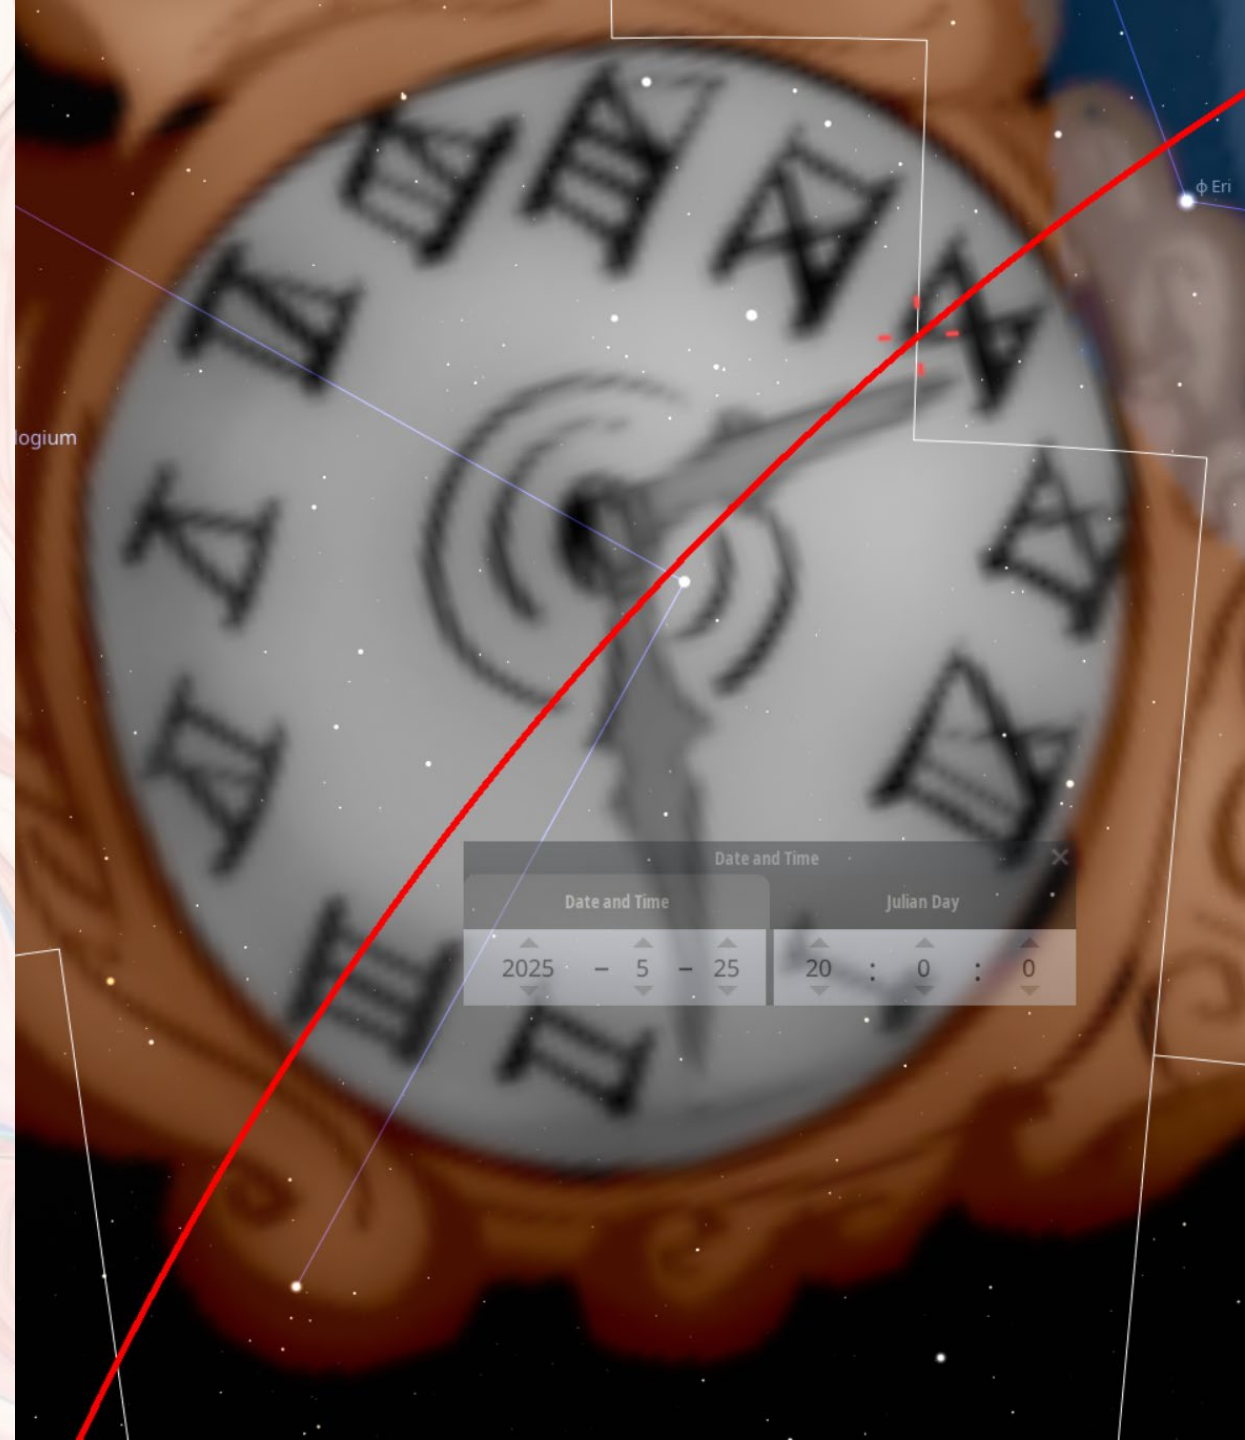

- **Offenbarung 16,19**
- **Gedächtnis = Herz**
- **Kelter**
- **Revelation 16:19**
- **Memory = Heart**
- **Winepress**
- **Apocalipsis 16:19**
- **Memoria = Corazón**
- **Lagar**